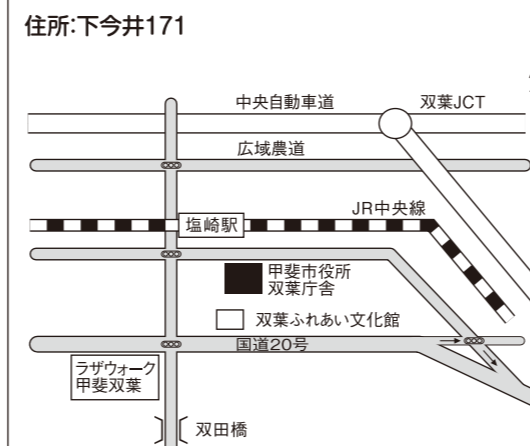

甲斐市選挙管理委員会

投票所一覧

第1投票所 甲斐市役所竜王庁舎	第2投票所 竜王西保育園	第3投票所 竜王北保育園		
対象地区 上篠原区・古村区・新居区 住所 篠原2610 	対象地区 竜王1区・竜王2区・竜王3区・竜王4区 住所 竜王1671 	対象地区 竜王新町1区・竜王新町2区・竜王新町3区・竜王新町4区・竜王新町5区・竜王新町6区・竜王新町7区 住所 竜王新町640-1 		
第4投票所 竜王東小学校体育館	第5投票所 竜王南小学校体育館	第6投票所 竜王中部公園セミナーハウス	第7投票所 竜王西小学校体育館	第8投票所 玉川地区集落集会所
対象地区 名取区・竜王仲町区・富竹新田1区・富竹新田2区・富竹新田3区・富竹新田4区 住所 富竹新田933-1 	対象地区 田中区・田中2区・万才1区・万才東区・榎東区・榎西区・下八幡3区 住所 篠原1180 	対象地区 仲新居区・上八幡区・中八幡区・下八幡一区・下八幡二区 住所 西八幡2660 	対象地区 八幡新田1区・八幡新田2区・月林区・玉川西区 住所 玉川175 	対象地区 玉川東区・南区・玉川団地1区・玉川団地2区 住所 玉川333 
第9投票所 敷島保健福祉センター	第10投票所 甲斐市役所敷島庁舎	第11投票所 松島団地集会場	第12投票所 敷島南小学校多目的室	第13投票所 敷島小学校体育館
対象地区 敷島台・大久保・天狗沢・境北・境南・牛匂 住所 島上条3163 	対象地区 大栄・西町・上町北・上町南・敷島堅町 住所 島上条2254-1 	対象地区 敷島新町・寺前・松島団地・さつき野 住所 中下条86-41 	対象地区 長塚・大下条東・大下条西・大下条南 住所 大下条175 	対象地区 敷島仲町東町西町東町仲町東宮地・町屋・町屋南・川辺町 住所 島上条212 
第14投票所 睦沢地域ふれあい館	第15投票所 清川地域ふれあい館	第16投票所 吉沢地域ふれあい館	第17投票所 双葉保健福祉センター	第18投票所 双葉東公民館(団子公民館)
対象地区 大下・中下・中村・久保・藤の木・打返・漆戸・獅子平・上菅口 住所 竜沢3687 	対象地区 下菅口・安寺・神戸・前屋・下福沢・上福沢・下芦沢・本村・小川・平見城・大明神 住所 上福沢124 	対象地区 窪田・中島・寺平・千田 住所 吉沢233-2 	対象地区 下宿・高山台・上宿・双葉堅町 住所 龍地6536-1 	対象地区 大袋・高原団地・団子・新田・菖蒲沢 住所 大袋2591

甲斐市の未来を決める大切な一票です。

投票日 **4月19日(日)**

甲斐市議会議員一般選挙

第19投票所 甲斐市役所双葉庁舎

対象地区 横町・寺町・双葉仲町・上町・富士見台・緑ヶ丘・双葉新町・旭台・つくし野・山本・上の山・若森・下志田・上志田

第20投票所 双葉西保育園

対象地区 東部・塩崎町・田畑・田畑団地・中村条・上郷・米沢・笠石・金剛地・滝沢・唐松団地・駒沢

第21投票所 桃花の街クラブハウス