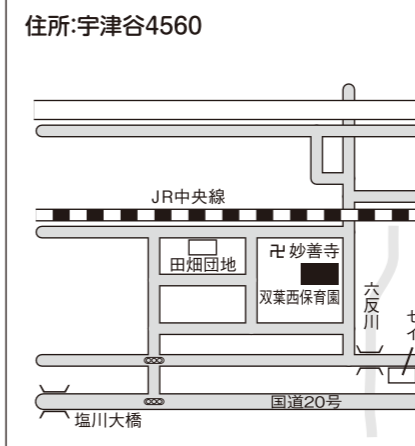

甲斐市の未来を決める大切な一票です。

投票日 **4月19日(日)**

甲斐市議会議員一般選挙

第19投票所 甲斐市役所双葉庁舎

対象地区 横町・寺町・双葉仲町・上町・富士見台・緑ヶ丘・双葉新町・旭台・つくし野・山本・上の山・若森・下志田・上志田

第20投票所 双葉西保育園

対象地区 東部・塩崎町・田畑・田畑団地・中村条・上郷・米沢・笠石・金剛地・滝沢・唐松団地・駒沢

第21投票所 桃花の街クラブハウス

対象地区 桃花の街・藍色の街・天色の街・明黄の街・双葉響が丘団地・登美団地・希望ヶ丘・滝坂・大屋敷